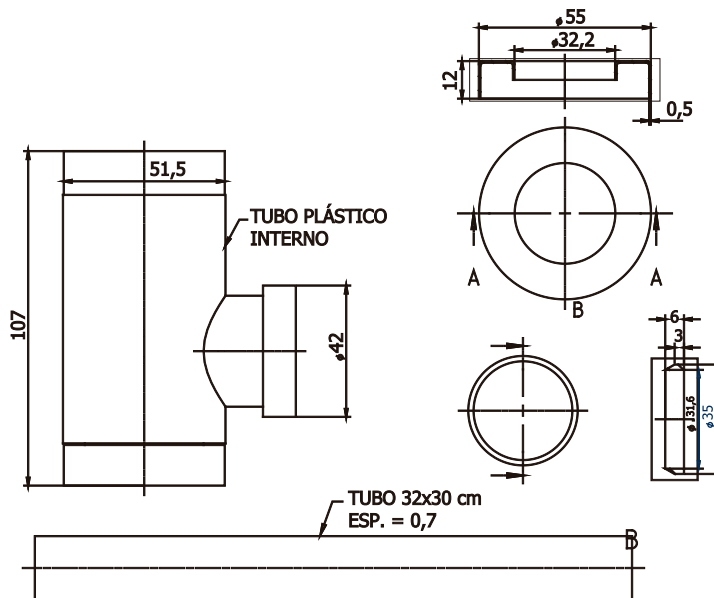

CONSULTAR LISTA DE PRECIOS EN LA ZONA DE DESCARGA
PARA INFORMACIÓN DE PRECIOS INGRESAR A WWW.VAINSA.COM
O CONTACTARSE A LOS TELÉFONOS: **604 4646**

V02

VSI INDUSTRIAL S.A.C.

Av. B Sub-Lote A1-3-2-B Urb. Industrial Las Praderas Luán, Lima - Perú RUC: 20555189631 Servicio al Cliente Telf.: 616-9528(Griferías) 616-9529(Sanitarios)
Showroom: Av. Javier Prado Este 5271 Urb. Camacho La Molina, Lima - Perú, servicioclientes@vsi-industrial.com www.vainsa.com