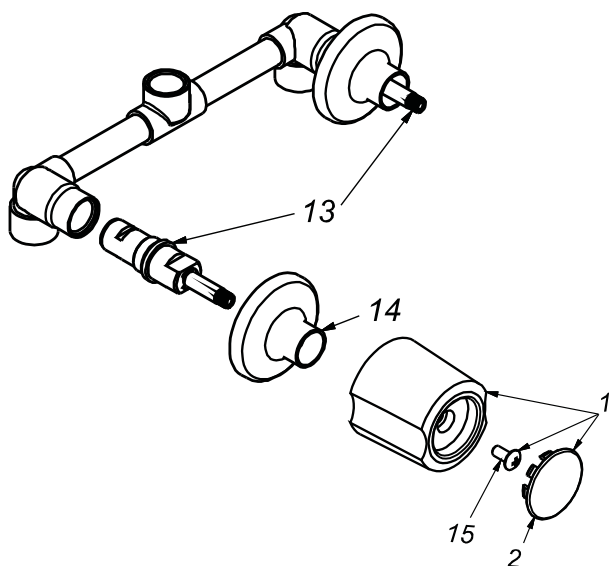

CÓDIGO : M85A2V00

Mezcladora de ducha línea mares colección egeo con salida vsi massage cromo.

LÍNEA : MARES
COLECCIÓN : EGEO
USO : BAÑO

VAINSA
GRIFERÍA Y SANITARIOS

REPUESTOS

ITEM	CÓDIGO	DESCRIPCIÓN
1	RV157000	Perilla colección EGEO
2	RV186400	Kit de 3 tapitas
15	RV211000	Tornillo para perilla
10	RV252300	Canopla para salida de ducha
11	RV265000	Tubo para salida de ducha.
12	RV261500	Cabeza para salida de ducha VSI MASSAGE.
13	RV202500	Sistema de cierre G1/2". Disco Cerámico, lado derecho.
14	RV171600	Canopla