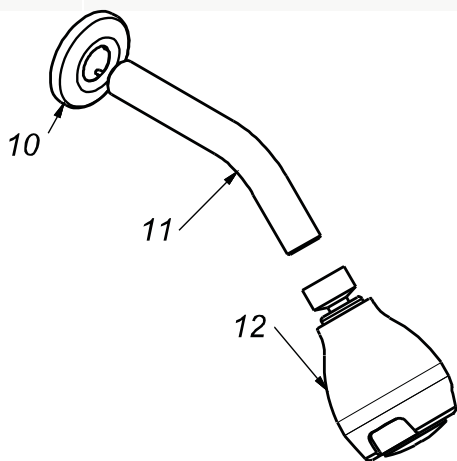

CÓDIGO : M85A2V00

Mezcladora de ducha línea mares colección egeo con salida vsi massage cromo.

LÍNEA : MARES
COLECCIÓN : EGEO
USO : BAÑO

VAINSA
GRIFERÍA Y SANITARIOS

REPUESTOS

ITEM	CÓDIGO	DESCRIPCIÓN
1	RV157000	Perilla colección EGEO
2	RV186400	Kit de 3 tapitas
15	RV211000	Tornillo para perilla
10	RV252300	Canopla para salida de ducha
11	RV265000	Tubo para salida de ducha.
12	RV261500	Cabeza para salida de ducha VSI MASSAGE.
13	RV202500	Sistema de cierre G1/2". Disco Cerámico, lado derecho.
14	RV171600	Canopla