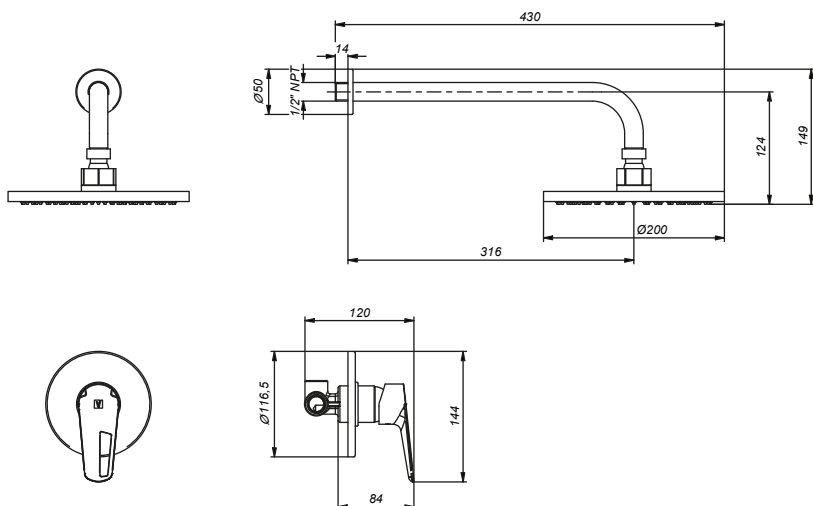

CÓDIGO : M78Q7000

Monocomando de ducha aquarius cromada con salida morgan

COLECCIÓN : AQUARIUS

USO : BAÑO

VAINSA
TODA LA VIDA

DESCRIPCIÓN

- » Cuerpo de ducha monocomando cromado
- » Canopla redonda para monocomando de ducha cromada con empaque gris
- » Cubierta para monocomando cromada
- » Manija para monocomando del modelo mares Aquarius, equipada con prisioneros y acabado cromado
- » Moderno kit monocomando de 35mm con disco cerámico interno
- » Canuto de protección para monocomando de ducha
- » Tuerca de ajuste para monocomando
- » Llave allen de 2.5mm
- » Cabeza de ducha modelo morgan de $\varnothing 20\text{cm}$ cromada
- » Canopla redonda cromada de 1/2" con uñas
- » Brazo de ducha de 20.5 mm de diámetro y 330 mm de longitud, diseño especial, acabado cromado

MATERIAL

- » Cuerpo de ducha en Latón
- » Canopla redonda en Latón
- » Cubierta para monocomando en ABS
- » Manija para monocomando Metal con acabado cromado
- » Moderno kit en plástico
- » Canuto de protección en plástico
- » Tuerca de ajuste en Latón
- » Llave allen Metálico
- » Cabeza de ducha modelo morgan en ABS
- » Canopla redonda en Latón
- » Brazo de ducha en Metal con acabado cromado

CAUDAL

CONSULTAR LISTA DE PRECIOS EN LA ZONA DE DESCARGA
PARA INFORMACIÓN DE PRECIOS INGRESAR A WWW.VAINSA.COM
O CONTACTARSE A LOS TELÉFONOS: **604 4646**

www.vainsa.com

/ vainsa.com

V02

Estas dimensiones y especificaciones están sujetas a cambio sin previo aviso.