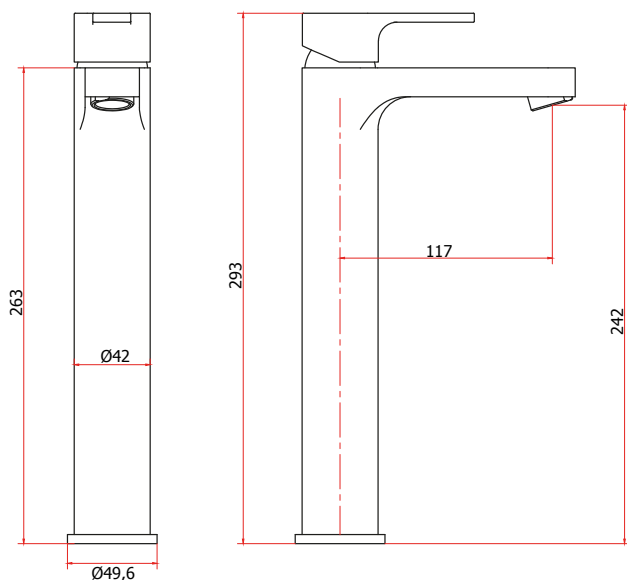

## CÓDIGO : M76A8000

Mezcladora de lavatorio monocomando alta al mueble  
línea mares colección maui cromo.

COLECCION : MAUI  
USO : BAÑO

**VAINSA**  
GRIFERÍA Y SANITARIOS

### DESCRIPCIÓN

- » Kit cerámico Monocomando alto 35mm.
- » Incluye tubos de abasto con conexión ½" NPT y kit de fijación para su instalación.
- » Línea especial con exclusivo acabado galvánico DURACROM, más resistente y de alta duración.
- » Presión recomendada de trabajo: 20 – 70 PSI