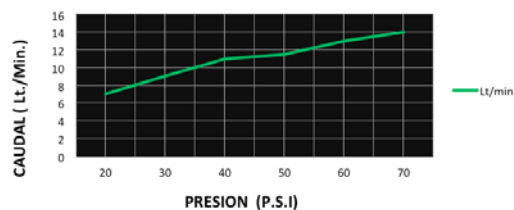

CAUDAL

CONSULTAR LISTA DE PRECIOS EN LA ZONA DE DESCARGA
PARA INFORMACIÓN DE PRECIOS INGRESAR A WWW.VAINSA.COM
O CONTACTARSE A LOS TELÉFONOS: **604 4646**

V01