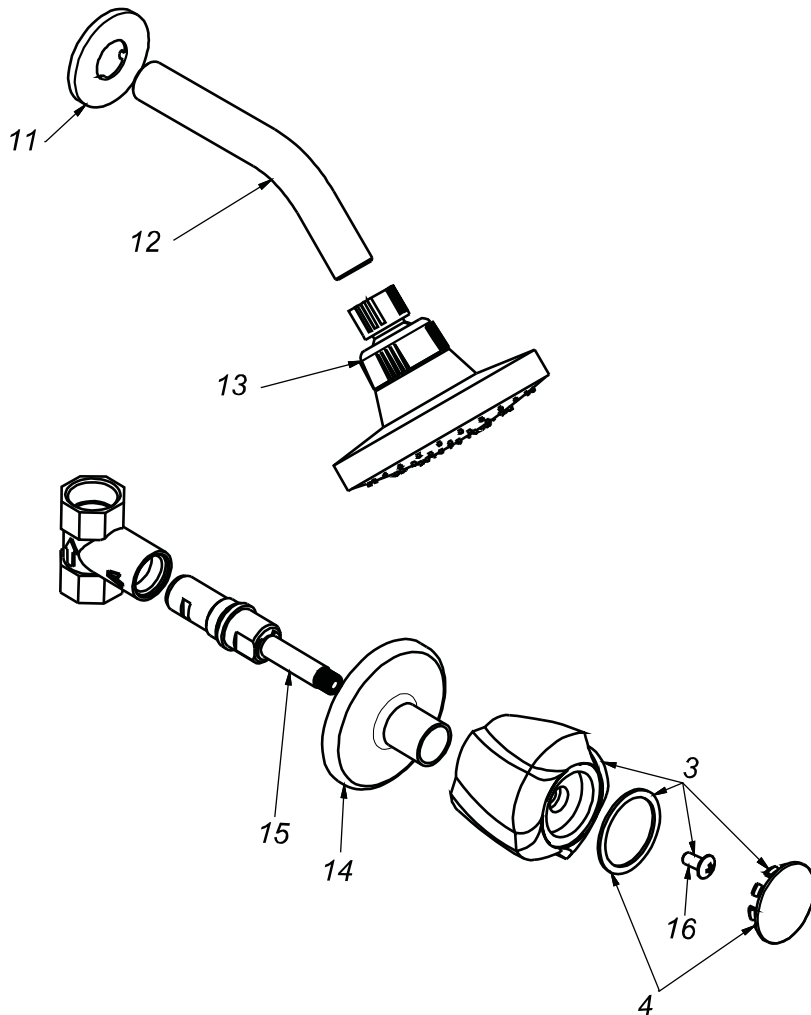

CÓDIGO : M72G3E00

Llave de ducha línea mares colección cristal con salida española standard cromo

LINEA : MARES
COLECCIÓN : CRISTAL
USO : BAÑO

VAINSA
GRIFERÍA Y SANITARIOS

REPUESTOS

ITEM	CÓDIGO	DESCRIPCIÓN
11	RV174000	Canopla para salida de ducha.
12	RV265000	Tubo para salida de ducha.
13	RV261200	Cabeza para salida de ducha ESPAÑOLA STANDARD.
15	GP120200	Sistema de cierre G3/8". Disco Cerámico, lado derecho.
14	RV170400	Canopla.
3	RV151200	Perilla colección Cristal.
4	RV185800	Kit de 3 tapitas.
16	RV211000	Tornillo para perilla.