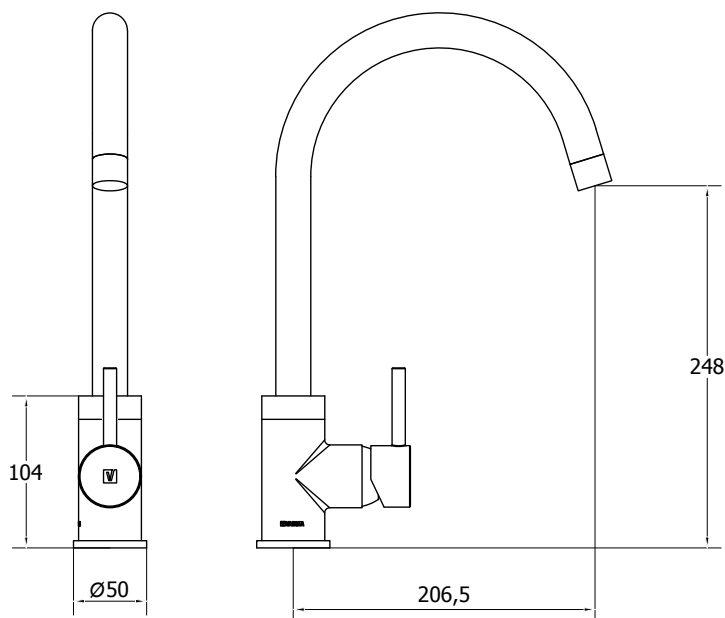

CÓDIGO : M71A7000

Mezcladora lavadero Bar Monocomando al mueble
Mares colección Bali con acabado DURACROM

COLECCION : BALI
USO : COCINA

VAINSA
GRIFERÍA Y SANITARIOS

DESCRIPCIÓN

- » Moderno sistema de cierre ahorrador Kit cerámico monocomando 35mm.
- » Producto con acabado DURACROM exclusivo de Vainsa, asegura la estética y acabado del producto con el paso del tiempo.
- » Aireador Neoperl HONEYCOMB, su función permite que el chorro del grifo de una grifería que cae en un ángulo inadecuado de forma tal que el agua salpica y resulte difícil lavarse las manos sea corregido a libre disposición del usuario variando entre 6 y 10 grados.
- » Presión recomendada de trabajo: 20 – 70 PSI
- » Conexión al punto de agua: G ½"

MATERIAL

- » Cuerpo en bronce estampado maquinado en bronce cromado
- » Manija metálica con exclusivo acabado DURACROM.
- » Canopla de bronce con exclusivo acabado DURACROM.
- » Pico en bronce con exclusivo acabado DURACROM.
- » Tubos de abasto en acero Inoxidable Trenzado

CAUDAL

CONSULTAR LISTA DE PRECIOS EN LA ZONA DE DESCARGA
PARA INFORMACIÓN DE PRECIOS INGRESAR A WWW.VAINSA.COM
O CONTACTARSE A LOS TELÉFONOS: **604 4646**

Estas dimensiones y especificaciones están sujetas a cambio sin previo aviso.