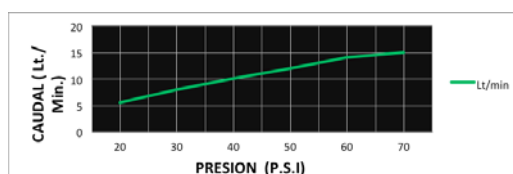

CAUDAL

CONSULTAR LISTA DE PRECIOS EN LA ZONA DE DESCARGA
PARA INFORMACIÓN DE PRECIOS INGRESAR A WWW.VAINSA.COM
O CONTACTARSE A LOS TELÉFONOS: **604 4646**

Estas dimensiones y especificaciones están sujetas a cambio sin previo aviso.

V01