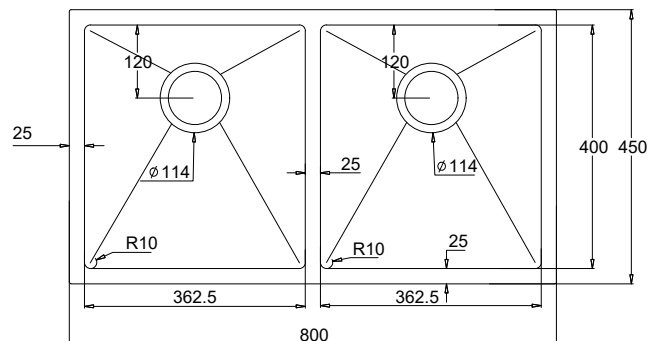

CÓDIGO : 2120LEV2P001

LAVADERO LEVER 2 POZAS

ACABADO : ACERO INOXIDABLE

USO : COCINA

VAINSA
TODA LA VIDA

DESCRIPCIÓN

- » Lavadero de 2 pozas con acabado cepillado.
- » Espesor en las paredes internas de 0.85 - 0.95 mm.
- » Tipo de instalación: Empotrado y sobreponer.
- » Rebose decorativo con logo Vainsa.
- » Incluye kit de instalación:
 - Trampa doble
 - Desagüe en conexión 3 ½" con canastilla

MATERIAL

- » Lavadero en acero inoxidable 304.
- » Desagüe en acero inoxidable 304.
- » Trampa doble en polietileno.
- » 1 Rebose en polietileno y acero inoxidable 304.
- » Rebose decorativo en 1 poza.

PESO:

- » 10.6 kg.

MEDIDAS:

- » Alto: 25.00 cm
- » Ancho: 80.00 cm
- » Largo: 45.00 cm

CONSULTAR LISTA DE PRECIOS EN LA ZONA DE DESCARGA
PARA INFORMACIÓN DE PRECIOS INGRESAR A WWW.VAINSA.COM
O CONTACTARSE A LOS TELÉFONOS: **604 4646**