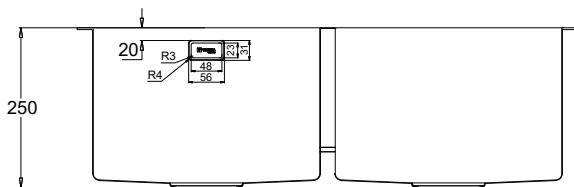

CÓDIGO : 2120LEV2P001

LAVADERO LEVER 2 POZAS

ACABADO : ACERO INOXIDABLE

USO : COCINA

VAINSA
TODA LA VIDA

DESCRIPCIÓN

- » Lavadero de 2 pozas con acabado cepillado.
- » Espesor en las paredes internas de 0.85 - 0.95 mm.
- » Tipo de instalación: Empotrado y sobreponer.
- » Rebose decorativo con logo Vainsa.
- » Incluye kit de instalación:
 - Trampa doble
 - Desagüe en conexión 3 ½" con canastilla

PESO:

- » 10.6 kg.

MEDIDAS:

- » Alto: 25.00 cm
- » Ancho: 80.00 cm
- » Largo: 45.00 cm

CONSULTAR LISTA DE PRECIOS EN LA ZONA DE DESCARGA
PARA INFORMACIÓN DE PRECIOS INGRESAR A WWW.VAINSA.COM
O CONTACTARSE A LOS TELÉFONOS: **604 4646**