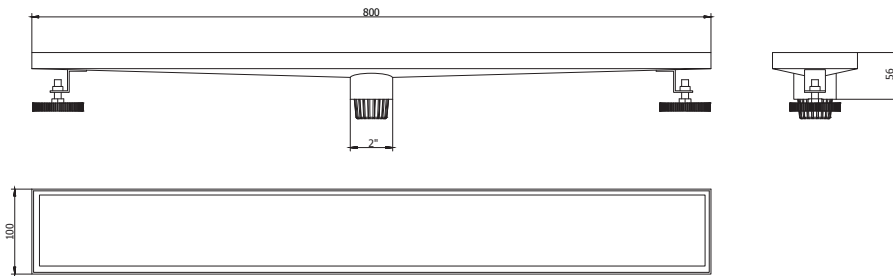

CÓDIGO : 2430370I

Sumidero rectangular 4"x 80 CM decorativo reversible con conexión a desagüe 2" inoxidable.

COLECCIÓN : COMPLEMENTOS

USO : BAÑO

VAINSA
GRIFERÍA Y SANITARIOS

DESCRIPCIÓN

- » Estructura indeformable con el paso del tiempo, ideal para zonas de alto tránsito.
- » Altamente resistente a la corrosión en ambientes salinos.
- » Plataforma decorativa de uso reversible.
- » Filtro que impide el paso de desechos sólidos.
- » Instalación para tubos con diámetro de 2" (50 mm.)
- » Uso recomendado para baños públicos, piscinas, lavanderías y casas de playa.

MATERIAL

- » Plataforma decorativa indeformable en acero inoxidable 316
- » Base en acero inoxidable 316, grado marino, posee un rango de 2%-3% de molibdeno.
- » Filtro de plástico.

CONSULTAR LISTA DE PRECIOS EN LA ZONA DE DESCARGA
PARA INFORMACIÓN DE PRECIOS INGRESAR A WWW.VAINSA.COM
O CONTACTARSE A LOS TELÉFONOS: **604 4646**