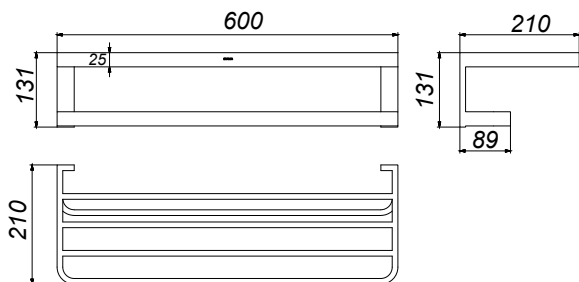

CÓDIGO : 2120GLAH0000

TOALLERO HOTELERO GLAMOUR

COLECCIÓN : GLAMOUR

USO : BAÑO

VAINSA
TODA LA VIDA

DESCRIPCIÓN

- » Toallero hotelero modelo glamour de acero inoxidable pulido con acabado tipo espejo.
- » Incluye pernos y tarugos para su instalación

MATERIAL

- » Toallero hotelero de 60cm de largo de acero inoxidable 304 pulido con acabado tipo espejo.
- » Pernos y tarugos.

CONSULTAR LISTA DE PRECIOS EN LA ZONA DE DESCARGA
PARA INFORMACIÓN DE PRECIOS INGRESAR A WWW.VAINSA.COM
O CONTACTARSE A LOS TELÉFONOS: **604 4646**