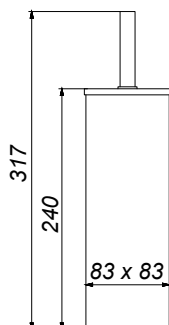

CÓDIGO : 2120GLAC0000

PORTA CEPILLO P/INODORO GLAMOUR

COLECCIÓN : GLAMOUR

USO : BAÑO

VAINSA
TODA LA VIDA

DESCRIPCIÓN

- » Porta cepillo de inodoro modelo glamour de acero inoxidable pulido con acabado tipo espejo.
- » Incluye pernos y tarugos para su instalación.

MATERIAL

- » Recipiente porta cepillo de inodoro de acero inoxidable 304 pulido con acabado tipo espejo.
- » Cepillo con mango de acero inoxidable 304 de acero inoxidable 304 pulido con acabado tipo espejo.
- » Pernos y tarugos.