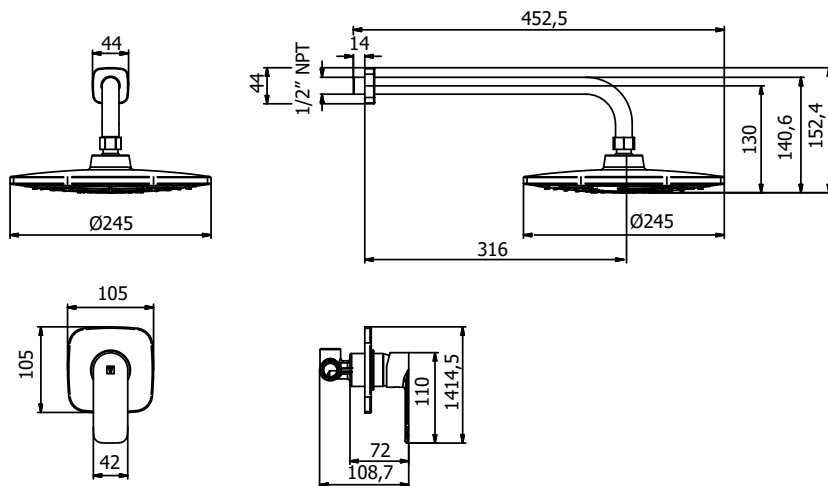

CAUDAL

CONSULTAR LISTA DE PRECIOS EN LA ZONA DE DESCARGA
PARA INFORMACIÓN DE PRECIOS INGRESAR A WWW.VAINSA.COM
O CONTACTARSE A LOS TELÉFONOS: **604 4646**

www.vainsa.com

/ vainsa.com

V03

Estas dimensiones y especificaciones están sujetas a cambio sin previo aviso.

VSI INDUSTRIAL S.A.C.
Av. B Sub-Lote A1-3-2-B Urb. Industrial Las Praderas Lurín, Lima Perú RUC: 20555189631
Visita nuestras tiendas VAINSA INNOVA Tlf. 604 4646
Servicio Post Venta Telf.: 616 9500 / servicioclientes@vainsa.com