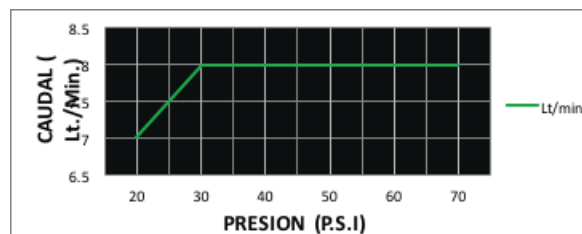

CAUDAL

CONSULTAR LISTA DE PRECIOS EN LA ZONA DE DESCARGA
PARA INFORMACIÓN DE PRECIOS INGRESAR A WWW.VAINSA.COM
O CONTACTARSE A LOS TELÉFONOS: **604 4646**

www.vainsa.com

/ vainsa.com

V03

Estas dimensiones y especificaciones están sujetas a cambio sin previo aviso.

VSI INDUSTRIAL S.A.C.
Av. B Sub-Lote A1-3-2-B Urb. Industrial Las Praderas Lurín, Lima Perú RUC: 20555189631
Visita nuestras tiendas VAINSA INNOVA Tlf. 604 4646
Servicio Post Venta Telf.: 616 9500 / servicioclientes@vainsa.com