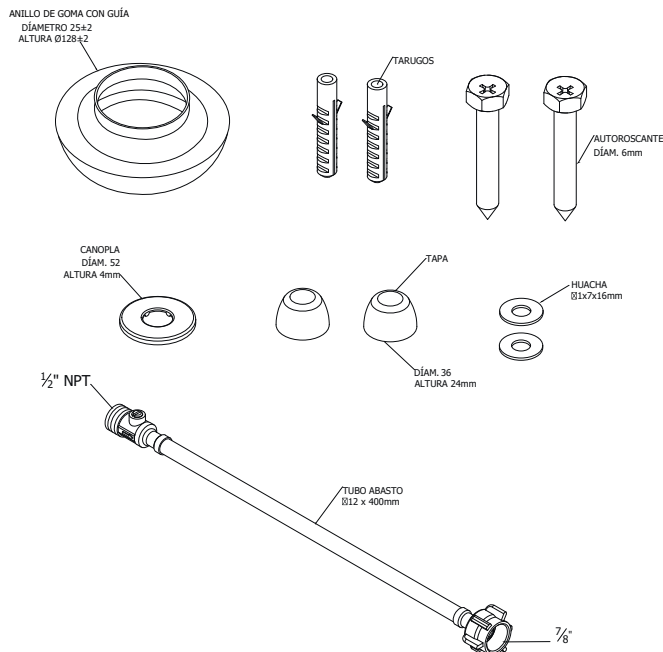

CÓDIGO : SV160021

Kit de instalación premium para inodoro blanco

COLECCIÓN : KIT
USO : BAÑO

VAINSA
TODA LA VIDA

KIT DE INSTALACIÓN PREMIUM PARA INODORO

DESCRIPCIÓN

- » Kit premium para inodoro de fácil instalación.
- » Anillo de goma con guía premium, compatible con todo tipo de inodoro, conexión al desagüe de 3" y 4"
- » Tubo de abasto con extrema flexibilidad, resistente a altas presiones y temperaturas.
- » Válvula de cierre en tubo de abasto para abrir y cerrar el flujo de agua, en caso se realice mantenimiento.
- » Pernos de anclaje en color blanco
- » Incluye cinta teflón y canopla decorativa

MATERIAL

- » Anillo de goma.
- » Tubo de abasto prensado en acero inoxidable con tubo interno en epdm.
- » Canopla en acero inoxidable.
- » Válvula de cierre en bronce.
- » Tarugos en polipropileno.
- » Capuchones en abs.
- » Pernos y arandelas en acero inoxidable.