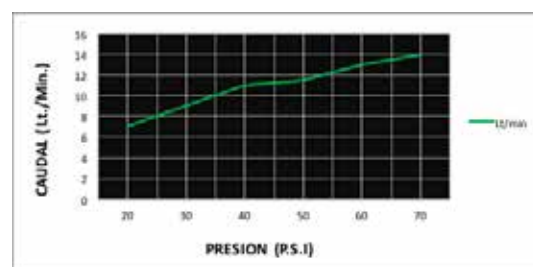

MATERIAL

- » Cuerpo de bronce fundido con exclusivo acabado DURACROM.
- » Tubo de abasto de acero inoxidable trenzado para monocomando.
- » Manija metálica con exclusivo acabado DURACROM.