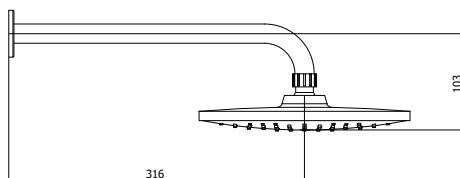

# CÓDIGO : M78A8000

Mezcladora de ducha monocomando  
con salida Morgan línea Mares Duracrom.

COLECCION : MAUI  
USO : BAÑO

**VAINSA**  
TODA LA VIDA

## DESCRIPCIÓN

- » Kit cerámico Monocomando 35mm.
- » Cabeza de ducha Morgan 9" con limitador de caudal y membrana anti caliche, incluye rejilla en acero inoxidable para evitar el paso de impurezas y reductor de caudal para optimizar un ahorro en el consumo de agua final
- » Incluye cinta teflón para su instalación
- » Manija modelo Maui.
- » Producto con acabado DURACROM único y exclusivo de la marca Vainsa, realza la estética y asegura mantener un fino acabado del producto en el tiempo.
- » Presión recomendada de trabajo: 20 – 70 PSI.
- » Conexión al punto de agua NPT 1/2".