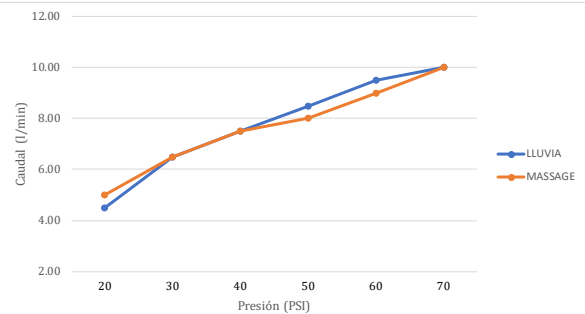

MATERIAL

- » Cuerpo en bronce.
- » Sistema de cierre en bronce.
- » Canopla en acero inoxidable.
- » Bocina en acero inoxidable.
- » Plaqueta en ABS cromada.
- » Cabeza de ducha metálica
- » Brazo de ducha en bronce cromado,
- » Canopla en acero inoxidable.