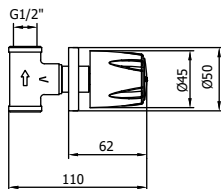

CÓDIGO : 2121180IZQ00

Llave de ducha Ibiza cromada con salida Aquarius

COLECCIÓN : IBIZA

USO : BAÑO

VAINSA

TODA LA VIDA

DESCRIPCIÓN:

- » Cuerpo llave de ducha.
- » Sistema de cierre asta fija G1/2"
- » Canopla redonda.
- » Bocina decorativa para sistema de cierre.
- » Plaqueta con logo Vainsa para llave.
- » Llave colección Ibiza.
- » Cabeza de ducha Aquarius con membrana anti caliche y rejilla para evitar el paso de impurezas, cuenta con 2 tipos de cambios: lluvia y massage y uno adicional de función mixta
- » Brazo de ducha redondo.
- » Canopla redonda con uñas.

MATERIAL

- » Cuerpo en bronce.
- » Sistema de cierre en bronce.
- » Canopla en acero inoxidable.
- » Bocina en acero inoxidable.
- » Plaqueta en ABS cromada.
- » Cabeza de ducha metálica
- » Brazo de ducha en bronce cromado,
- » Canopla en acero inoxidable.