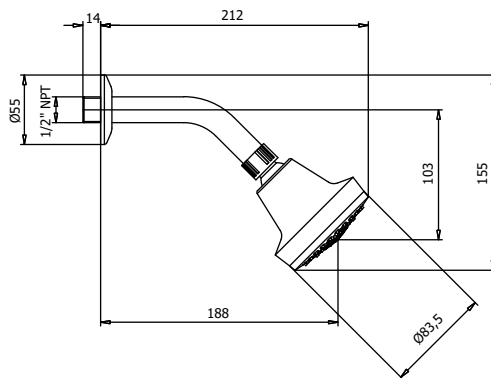

CÓDIGO : 2121180IZQ00

Llave de ducha Ibiza cromada con salida Aquarius

COLECCIÓN : IBIZA

USO : BAÑO

VAINSA

TODA LA VIDA

DESCRIPCIÓN:

- » Cuerpo llave de ducha.
- » Sistema de cierre asta fija G1/2"
- » Canopla redonda.
- » Bocina decorativa para sistema de cierre.
- » Plaqueta con logo Vainsa para llave.
- » Llave colección Ibiza.
- » Cabeza de ducha Aquarius con membrana anti caliche y rejilla para evitar el paso de impurezas, cuenta con 2 tipos de cambios: lluvia y massage y uno adicional de función mixta
- » Brazo de ducha redondo.
- » Canopla redonda con uñas.

MATERIAL

- » Cuerpo en bronce.
- » Sistema de cierre en bronce.
- » Canopla en acero inoxidable.
- » Bocina en acero inoxidable.
- » Plaqueta en ABS cromada.
- » Cabeza de ducha metálica
- » Brazo de ducha en bronce cromado,
- » Canopla en acero inoxidable.