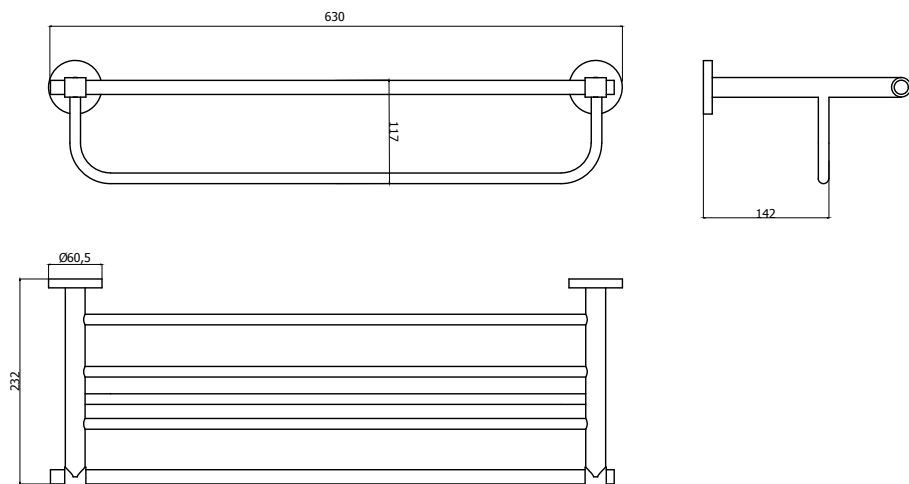

CÓDIGO : INXH0001

Toallero hotelero en acero inoxidable

COLECCIÓN : ACCESORIOS DE BAÑO
USO : BAÑO

VAINSA
TODA LA VIDA

CARACTERÍSTICAS Y DATOS TÉCNICOS

» Incluye pernos y tarugos para su instalación.

MATERIAL

- » Cuerpo de acero inoxidable.
- » Rejilla de acero inoxidable.
- » Canopla de acero inoxidable.
- » Prisionero de acero inoxidable.
- » Soporte interno en acero inoxidable.

CONSULTAR LISTA DE PRECIOS EN LA ZONA DE DESCARGA
PARA INFORMACIÓN DE PRECIOS INGRESAR A WWW.VAINSA.COM
O CONTACTARSE A LOS TELÉFONOS: **604 4646**