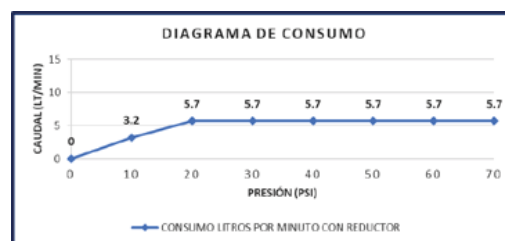

CAUDAL

CONSULTAR LISTA DE PRECIOS EN LA ZONA DE DESCARGA
PARA INFORMACIÓN DE PRECIOS INGRESAR A WWW.VAINSA.COM
O CONTACTARSE A LOS TELÉFONOS: **604 4646**

www.vainsa.com

/ [vainsa.com](https://www.instagram.com/vainsa.com)

V01

VSI INDUSTRIAL S.A.C.

Av. B Sub-Lote A1-3-2-B Urb. Industrial Las Praderas Lurín, Lima - Perú RUC: 20555189631 Visita nuestras tiendas VAINSA INNOVA:
La Molina: Av. Javier Prado Este 5271 Camacho / Miraflores: Av. Alfredo Benavides 2412 / Surquillo: Av. Tomás Marsano 397 / SMP: Prol. Tomás Valle 499 - F Ag, 13.
S.J.L: Av. Próceres de la Independencia 1963 / Arequipa: Av. Parra 338 / Chiclayo: Av. Libertad 207. Servicio Post Venta Telf.: 616-9528(Griferías) 616-9529(Sanitarios)
servicioclientes@vsi-industrial.com

Estas dimensiones y especificaciones están sujetas a cambio sin previo aviso.