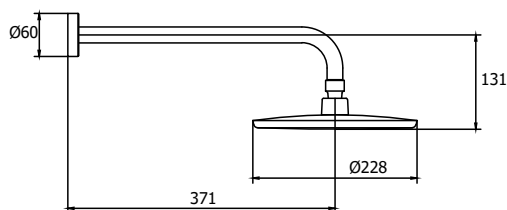

CÓDIGO : M78A8E04

Mezcladora de Ducha Monocomando Maui Black con salida Española Black.

COLECCIÓN MAUI BLACK

USO : BAÑO

VAINSA
TODA LA VIDA

DESCRIPCIÓN

- » Kit cerámico Monocomando 35mm.
- » Incluye Canuto y Cinta teflón para su instalación.
- » Presión recomendada de trabajo: 20 – 70 PSI.
- » Conexión G 1/2"
- » Membrana anti caliche en la cabeza de ducha.
- » Rejilla Anti sarro.