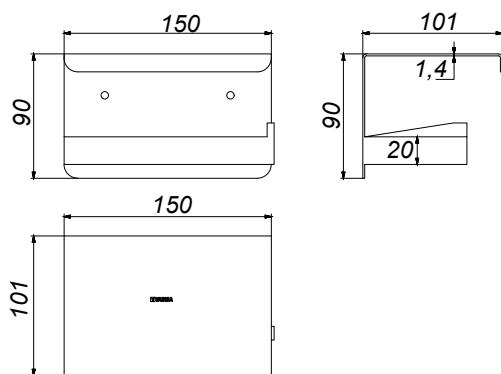

CÓDIGO : 2120GLAPR000

PAPELERA CON REPISA GLAMOUR

COLECCIÓN : GLAMOUR

USO : BAÑO

VAINSA
TODA LA VIDA

DESCRIPCIÓN

- » Papelera con repisa incorporada modelo glamour de acero inoxidable pulido con acabado tipo espejo.
- » Incluye pernos y tarugos para su instalación.

MATERIAL

- » Papelera con repisa de 15 cm de acero inoxidable 304 pulido con acabado tipo espejo.
- » Pernos y tarugos.

CONSULTAR LISTA DE PRECIOS EN LA ZONA DE DESCARGA
PARA INFORMACIÓN DE PRECIOS INGRESAR A WWW.VAINSA.COM
O CONTACTARSE A LOS TELÉFONOS: **604 4646**

Estas dimensiones y especificaciones están sujetas a cambio sin previo aviso.