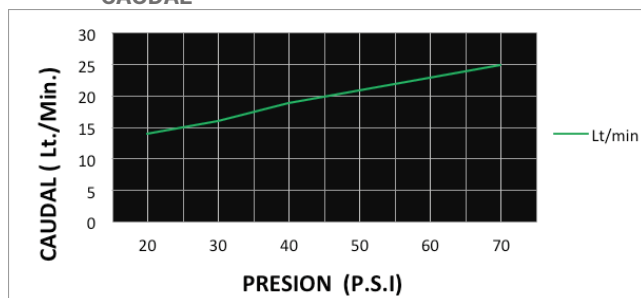

CÓDIGO : 200.30.000

Salida de Ducha Española cuadrada de 40 cm. pared cromo

USO : BAÑO

VAINSA
GRIFERÍA Y SANITARIOS

DESCRIPCIÓN

- » Canopla en bronce cromado
- » Cabeza de ducha con membrana anti caliche
- » Rejilla anti impurezas

MATERIAL

- » Brazo de ducha en bronce cromado
- » Cabeza de ducha en bronce cromado

CAUDAL

CONSULTAR LISTA DE PRECIOS EN LA ZONA DE DESCARGA
PARA INFORMACIÓN DE PRECIOS INGRESAR A WWW.VAINSA.COM
O CONTACTARSE A LOS TELÉFONOS: **604 4646**