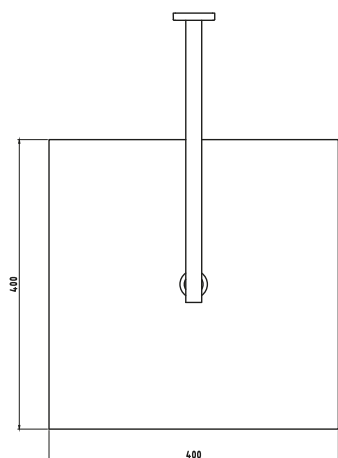

CÓDIGO : 200.30.000

Salida de Ducha Española cuadrada de 40 cm. pared cromo

USO : BAÑO

VAINSA
GRIFERÍA Y SANITARIOS

DESCRIPCIÓN

- » Canopla en bronce cromado
- » Cabeza de ducha con membrana anti caliche
- » Rejilla anti impurezas

MATERIAL

- » Brazo de ducha en bronce cromado
- » Cabeza de ducha en bronce cromado

CAUDAL

CONSULTAR LISTA DE PRECIOS EN LA ZONA DE DESCARGA
PARA INFORMACIÓN DE PRECIOS INGRESAR A WWW.VAINSA.COM
O CONTACTARSE A LOS TELÉFONOS: **604 4646**