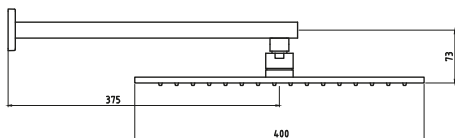

CÓDIGO : 200.30.000

Salida de Ducha Española cuadrada de 40 cm. pared cromo

USO : BAÑO

VAINSA
GRIFERÍA Y SANITARIOS

DESCRIPCIÓN

- » Canopla en bronce cromado
- » Cabeza de ducha con membrana anti caliche
- » Rejilla anti impurezas

MATERIAL

- » Brazo de ducha en bronce cromado
- » Cabeza de ducha en bronce cromado

CAUDAL

CONSULTAR LISTA DE PRECIOS EN LA ZONA DE DESCARGA
PARA INFORMACIÓN DE PRECIOS INGRESAR A WWW.VAINSA.COM
O CONTACTARSE A LOS TELÉFONOS: **604 4646**