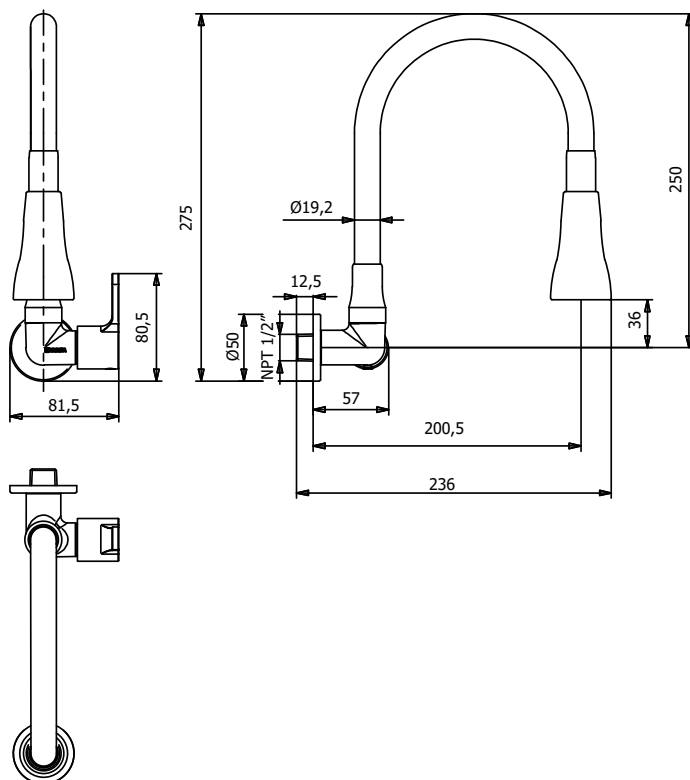

CÓDIGO : M01A5G00

Llave lavadero pared Maui pico flexible gris cromado

COLECCIÓN : MAUI

USO : COCINA

VAINSA
TODA LA VIDA

DESCRIPCIÓN:

- » Canopla redonda cromada de 1/2" con uñas.
- » Sistema de cierre bajo antihorario
- » Certificado de garantía Vainsa.
- » Pico flexible con recubrimiento de silicona gris con duchita campana.
- » Perilla para mezcladora Maui con tapa cromada.
- » Cuerpo para llave de lavadero 90 grados.

MATERIAL:

- » Canopla de latón
- » Sistema de cierre en latón
- » Pico flexible en acero inoxidable.
- » Perilla para mezcladora en latón.
- » Cuerpo de llave en latón.

CAUDAL:

CONSULTAR LISTA DE PRECIOS EN LA ZONA DE DESCARGA
PARA INFORMACIÓN DE PRECIOS INGRESAR A WWW.VAINSA.COM
O CONTACTARSE A LOS TELÉFONOS: **604 4646**