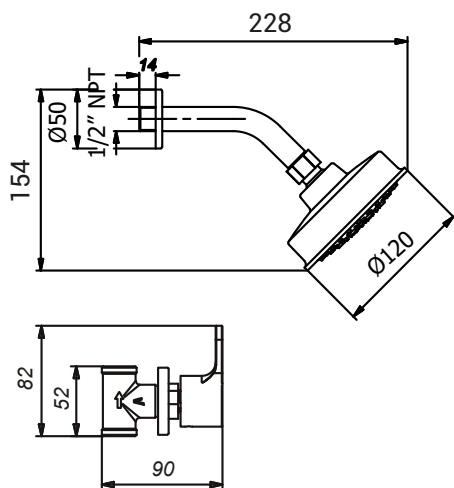

CÓDIGO : 2121M78A8E00

Monocomando para ducha Maui con salida española

COLECCIÓN : MAUI
USO : BAÑO

VAINSA
TODA LA VIDA

DESCRIPCIÓN

- » Cuerpo de ducha monocomando
- » Cubierta para monocomando cromada
- » Cabeza de ducha de 12 centímetros de diámetro con 5 tipos de chorro
- » Canopla redonda para monocomando de ducha cromada con empaque gris
- » Canopla redonda cromada de 1/2" con uñas
- » Moderno kit monocomando de 35mm con disco cerámico interno
- » Brazo de ducha redondo cromado
- » Canuto de protección para monocomando de ducha
- » Tuerca de ajuste para monocomando
- » Llave allen de 2mm

MATERIAL

- » Cuerpo de duchacromado en latón
- » Cubierta cromada en abs
- » Cabeza de ducha en abs cromado
- » Canopla cromada con empaque gris en latón
- » Canopla cromada en latón
- » Kit monocomando en plástico
- » Brazo de ducha cromado en bronce
- » Canuto de protección en plástico
- » Tuerca en latón
- » Llave allen metálico

CAUDAL

CONSULTAR LISTA DE PRECIOS EN LA ZONA DE DESCARGA
PARA INFORMACIÓN DE PRECIOS INGRESAR A WWW.VAINSA.COM
O CONTACTARSE A LOS TELÉFONOS: **604 4646**

www.vainsa.com

/ vainsa.com

V01

Estas dimensiones y especificaciones están sujetas a cambio sin previo aviso.