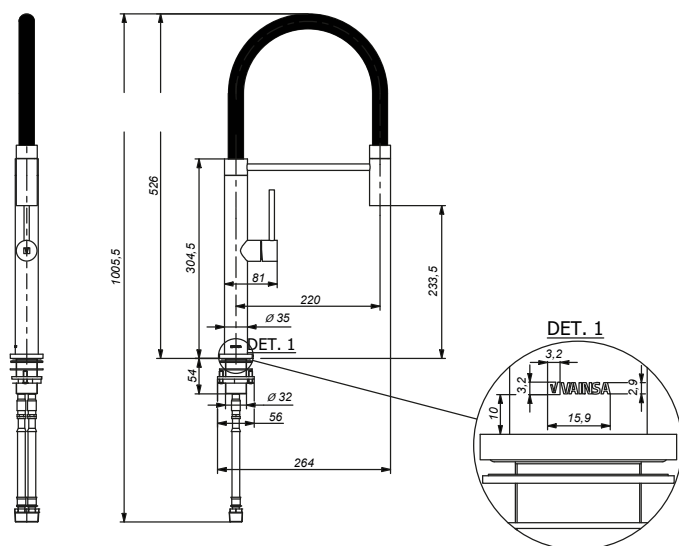

CÓDIGO : 2121705X1N01

Monocomando lavadero bar Colección inox con pico flexible
espuma negra acabado cepillado

ACABADO : ACERO INOXIDABLE

USO : COCINA

VAINSA
TODA LA VIDA

DESCRIPCIÓN

- » Cuerpo monocomando de lavadero al mueble acero inox cepillado
- » Cartucho cerámico 25mm.
- » Estuche porta aireador.
- » Aireador en acero inox con 2 tipos de cambio: Lluvia – aireado.
- » Manija en posición alta para una manipulación más fácil.
- » Recubrimiento de espuma impermeable negra de fácil manipulación.
- » Manguera interna con trenzado en acero inoxidable.
- » Presión de trabajo de 20 a 70 psi.

MATERIAL

- » Cuerpo completo en acero inox 304 cepillado.
- » Resorte flexible en acero inox 304 cepillado.
- » Manija en acero inox 304 cepillado.
- » Aireador en acero inox 304 cepillado.
- » Par de tubos de abasto en acero inox 304 cepillado.

MEDIDAS

- » Con Empaque
- Altura: 10.5 - Ancho: 35 - Largo: 69
- » Producto Instalado
- Altura: 50.1 - Ancho: 5.6 - Largo: 26.4

CAUDAL

Estas dimensiones y especificaciones están sujetas a cambio sin previo aviso.