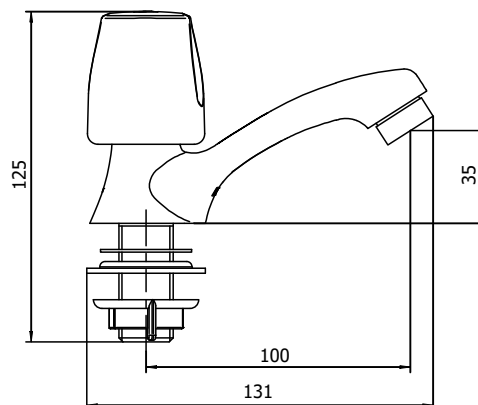

CAUDAL

CONSULTAR LISTA DE PRECIOS EN LA ZONA DE DESCARGA
PARA INFORMACIÓN DE PRECIOS INGRESAR A WWW.VAINSA.COM
O CONTACTARSE A LOS TELÉFONOS: **604 4646**

www.vainsa.com

/ [vainsa.com](https://www.instagram.com/vainsa.com)

V03

Estas dimensiones y especificaciones están sujetas a cambio sin previo aviso.

VSI INDUSTRIAL S.A.C.

Av. B Sub-Lote A1-3-2-B Urb. Industrial Las Praderas Lurín, Lima Perú RUC: 20555189631

Visita nuestras tiendas VAINSA INNOVA Tlf. 604 4646

Servicio Post Venta Telf.: 616 9500 / servicioclientes@vainsa.com