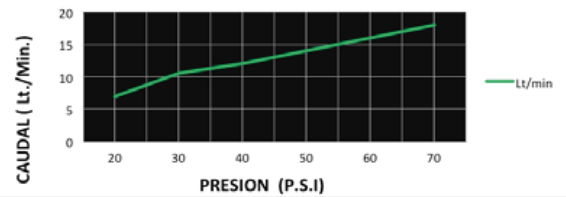

CAUDAL

CONSULTAR LISTA DE PRECIOS EN LA ZONA DE DESCARGA
PARA INFORMACIÓN DE PRECIOS INGRESAR A WWW.VAINSA.COM
O CONTACTARSE A LOS TELÉFONOS: **604 4646**

www.vainsa.com

/ [vainsa.com](https://www.instagram.com/vainsa.com)

V03

Estas dimensiones y especificaciones están sujetas a cambio sin previo aviso.

VSI INDUSTRIAL S.A.C.

Av. B Sub-Lote A1-3-2-B Urb. Industrial Las Praderas Lurín, Lima Perú RUC: 20555189631

Visita nuestras tiendas VAINSA INNOVA Tlf. 604 4646

Servicio Post Venta Telf.: 616 9500 / servicioclientes@vainsa.com