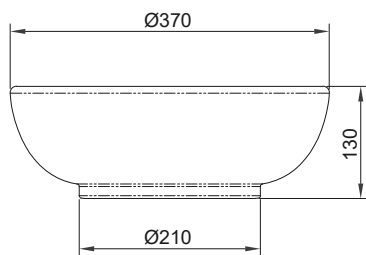

CÓDIGO : 4221SV40W021 / 4221SV40W022

VAINSA BOWL BALI CON REBOCE CROMADO

COLECCIÓN : BALI
USO : BAÑO

VAINSA
TODA LA VIDA

DESCRIPCIÓN

- » Bowl de loza vitrificada de 37 cm de diámetro.
- » Estilo minimalista y de fácil instalación.
- » Uso con llave o monocomando alta.
- » Garantía de por vida contra defectos de fabricación en la loza vitrificada.

MEDIDAS

Ø370 mm x Ø370 mm x 130 mm
(Largo x Ancho x Altura)

COLORES

- 21 = Blanco
- 22 = Boné

CONSULTAR LISTA DE PRECIOS EN LA ZONA DE DESCARGA
PARA INFORMACIÓN DE PRECIOS INGRESAR A WWW.VAINSA.COM
O CONTACTARSE A LOS TELÉFONOS: **604 4646**