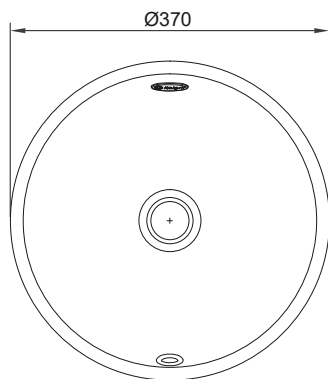

CÓDIGO : 4221SV40W021 / 4221SV40W022

VAINSA BOWL BALI CON REBOCE CROMADO

COLECCIÓN : BALI
USO : BAÑO

VAINSA
TODA LA VIDA

DESCRIPCIÓN

- » Bowl de loza vitrificada de 37 cm de diámetro.
- » Estilo minimalista y de fácil instalación.
- » Uso con llave o monocomando alta.
- » Garantía de por vida contra defectos de fabricación en la loza vitrificada.

MEDIDAS

Ø370 mm x Ø370 mm x 130 mm
(Largo x Ancho x Altura)

COLORES

- 21 = Blanco
- 22 = Boné

CONSULTAR LISTA DE PRECIOS EN LA ZONA DE DESCARGA
PARA INFORMACIÓN DE PRECIOS INGRESAR A WWW.VAINSA.COM
O CONTACTARSE A LOS TELÉFONOS: **604 4646**