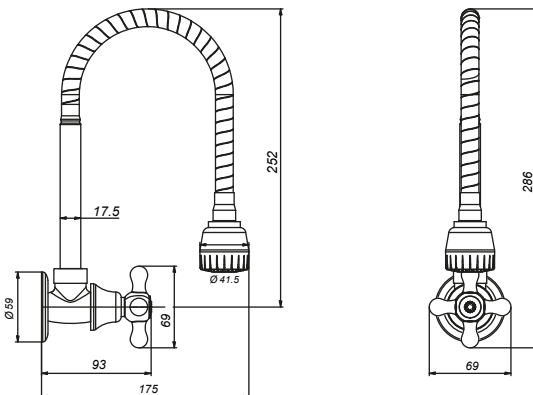

PRODUCTO:

Llave lavadero pico flexible Acapulco

CÓDIGO:

GR02L000

DESCRIPCIÓN DE LA PIEZA:

- Sistema de cierre asta fija de 1/2" que previene fugas o filtraciones no deseadas.
- Pico flexible giratorio de 48cm para llave lavadero.
- Fijación de la perilla a la grifería con tornillo de 3/16 con sistema helicoidal que previene desajustes.
- Presión recomendada de trabajo: 20 – 70 psi.
- Conexión al punto de agua g 1/2".

MATERIAL:

- Pico flexible en acero inoxidable y duchita en abs con acabado cromado.
- Perilla acrílica con tapita en abs con acabado cromado.
- Canopla en acero inoxidable.
- Cuerpo en bronce estampado con acabado cromado.

PESO:

0.648 KG

PRESIÓN MÍNIMA

20 PSI.

*MEDIDAS EXPRESADAS EN MILIMETROS