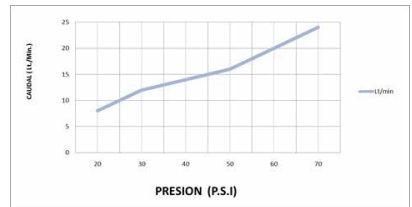

PRODUCTO:

Llave lavadero pico flexible Acapulco

CÓDIGO:

GR02L000

DESCRIPCIÓN DE LA PIEZA:

- Sistema de cierre asta fija de 1/2" que previene fugas o filtraciones no deseadas.
- Pico flexible giratorio de 48cm para llave lavadero.
- Fijación de la perilla a la grifería con tornillo de 3/16 con sistema helicoidal que previene desajustes.
- Presión recomendada de trabajo: 20 – 70 psi.
- Conexión al punto de agua g 1/2".

PESO:

0.648 KG

PRESIÓN MÍNIMA

20 PSI.

*MEDIDAS EXPRESADAS EN MILIMETROS