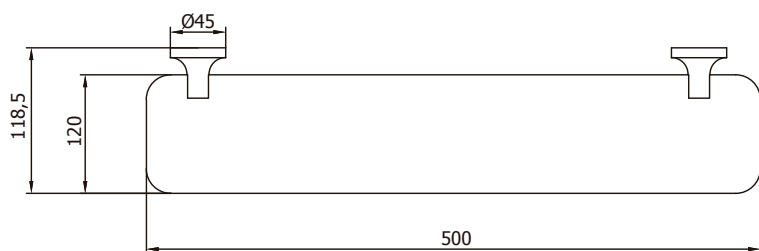

CÓDIGO : ROMR0000

REPISA DE VIDRIO ROMANTIK - CROMO

COLECCIÓN : ROMANTIK

USO : BAÑO

VAINSA
GRIFERÍA Y SANITARIOS

DESCRIPCIÓN

- » Producto con acabado duracrom único y exclusivo de la marca vainsa, realza la estética y asegura mantener un fino acabado del producto en el tiempo.
- » Repisa con vidrio transparente.
- » Cuenta con soportes resistentes de fijación a la pared.
- » Producto de fácil instalación con tarugos y autorroscantes.

MATERIAL

- » Soporte metálico.
- » Autorroscantes en acero inoxidable.
- » Tarugos en pvc.

PESO

- » 0.986 KG.

CONSULTAR LISTA DE PRECIOS EN LA ZONA DE DESCARGA
PARA INFORMACIÓN DE PRECIOS INGRESAR A WWW.VAINSA.COM
O CONTACTARSE A LOS TELÉFONOS: **604 4646**