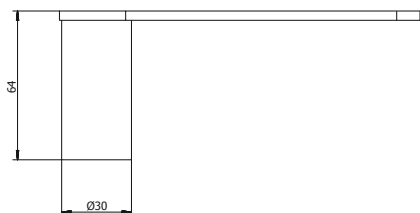

CONSULTAR LISTA DE PRECIOS EN LA ZONA DE DESCARGA
PARA INFORMACIÓN DE PRECIOS INGRESAR A WWW.VAINSA.COM
O CONTACTARSE A LOS TELÉFONOS: **604 4646**

V01

VSI INDUSTRIAL S.A.C.

Av. B Sub-Lote A1-3-2-B Urb. Industrial Las Praderas Lurín, Lima - Perú RUC: 20555189631 Servicio al Cliente Telf.: 616-9528(Griferías) 616-9529(Sanitarios)
Showroom: Av. Javier Prado Este 5271 Urb. Camacho La Molina, Lima - Perú, servicioclientes@vsi-industrial.com www.vainsa.com