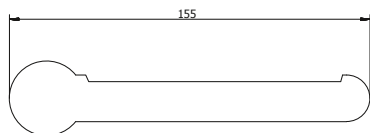

CONSULTAR LISTA DE PRECIOS EN LA ZONA DE DESCARGA
PARA INFORMACIÓN DE PRECIOS INGRESAR A WWW.VAINSA.COM
O CONTACTARSE A LOS TELÉFONOS: **604 4646**

V01

VSI INDUSTRIAL S.A.C.

Av. B Sub-Lote A1-3-2-B Urb. Industrial Las Praderas Lurín, Lima - Perú RUC: 20555189631 Servicio al Cliente Telf.: 616-9528(Griferías) 616-9529(Sanitarios)
Showroom: Av. Javier Prado Este 5271 Urb. Camacho La Molina, Lima - Perú, servicioclientes@vsi-industrial.com www.vainsa.com