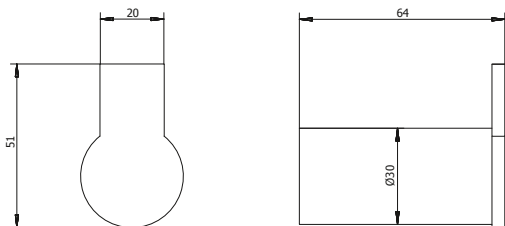

CONSULTAR LISTA DE PRECIOS EN LA ZONA DE DESCARGA
PARA INFORMACIÓN DE PRECIOS INGRESAR A WWW.VAINSA.COM
O CONTACTARSE A LOS TELÉFONOS: **604 4646**

V01

VSI INDUSTRIAL S.A.C.

Av. B Sub-Lote A1-3-2-B Urb. Industrial Las Praderas Lurín, Lima - Perú RUC: 20555189631 Servicio al Cliente Telf.: 616-9528(Griferías) 616-9529(Sanitarios)
Showroom: Av. Javier Prado Este 5271 Urb. Camacho La Molina, Lima - Perú, servicioclientes@vsi-industrial.com www.vainsa.com