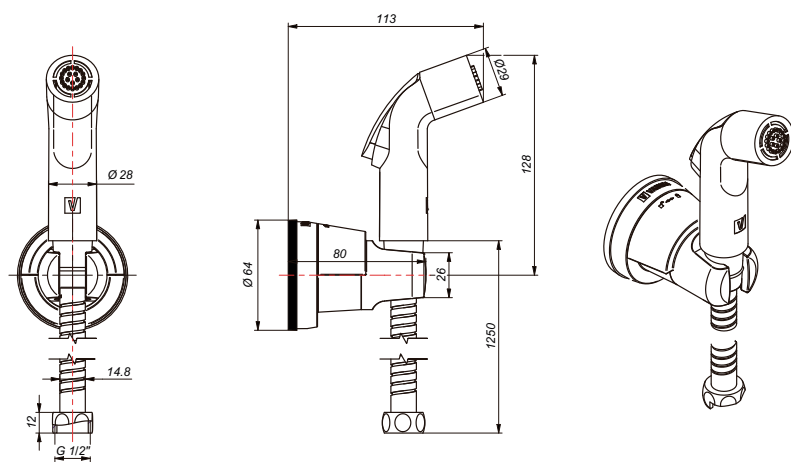

CONSULTAR LISTA DE PRECIOS EN LA ZONA DE DESCARGA
PARA INFORMACIÓN DE PRECIOS INGRESAR A WWW.VAINSA.COM
O CONTACTARSE A LOS TELÉFONOS: **604 4646**

Estas dimensiones y especificaciones están sujetas a cambio sin previo aviso.

V01

VSI INDUSTRIAL S.A.C.

Av. B Sub-Lote A1-3-2-B Urb. Industrial Las Praderas Lurín, Lima - Perú RUC: 20555189631 Servicio al Cliente Telf.: 616-9528(Griferías) 616-9529(Sanitarios)
Showroom: Av. Javier Prado Este 5271 Urb. Camacho La Molina, Lima - Perú, servicioclientes@vsi-industrial.com www.vainsa.com