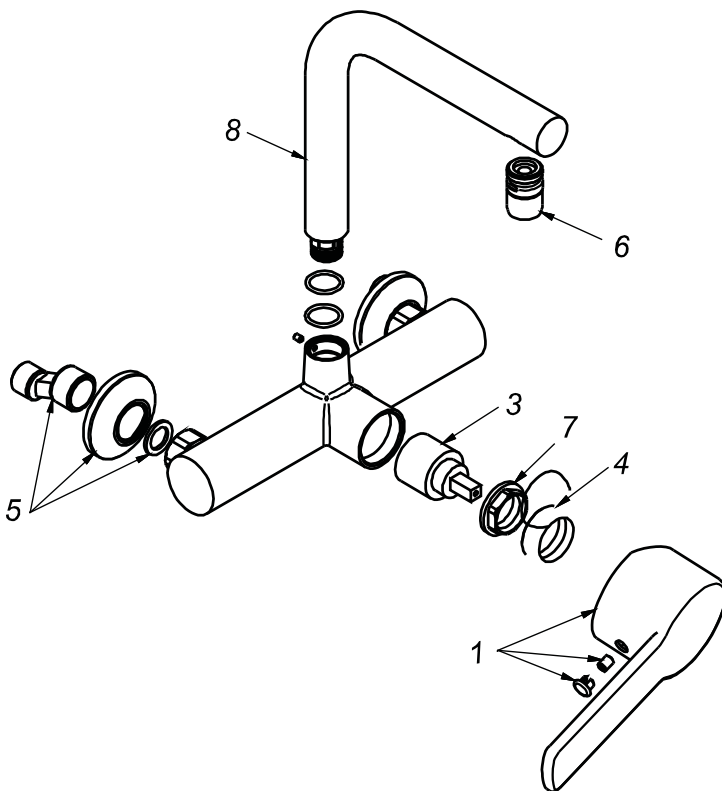

CÓDIGO : 71001100

Mezcladora de lavadero monocomando a la pared, línea ocean colección artic cromo

LÍNEA : OCEAN

COLECCIÓN : ARTIC

USO : BAÑO

VAINSA
GRIFERÍA Y SANITARIOS

REPUESTOS

ITEM	CÓDIGO	DESCRIPCIÓN
1	RV161900	Perilla colección ARTIC.
3	RV203100	Kit cerámico.
4	RV171800	Cubierta chica.
5	RV250500	Kit de repuestos
6	RV176200	Areador dirigible simple macho.
7	RV225500	Tuerca de ajuste.
8	RV101800	Pico giratorio 'I' para lavadero