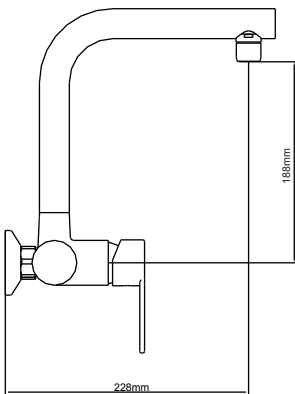

CÓDIGO : 71001100

Mezcladoras de lavadero monocomando a la pared, línea Ocean, colección Artic.

COLECCION : ARTIC

USO : BAÑO

VAINSA
GRIFERÍA Y SANITARIOS

DESCRIPCIÓN

- » Sistema de Disco Cerámico.
- » Perilla metálica.
- » Pico de bronce cromado.
- » Salida de agua con aereador
- » Incluye excéntricos regulables.

MATERIAL

- » Cuerpo de Bronce Estampado.
- » Presión de trabajo 20 - 70 PSI

CAUDAL

CONSUMO STANDARD

CONSULTAR LISTA DE PRECIOS EN LA ZONA DE DESCARGA
PARA INFORMACIÓN DE PRECIOS INGRESAR A WWW.VAINSA.COM
O CONTACTARSE A LOS TELÉFONOS: **604 4646**