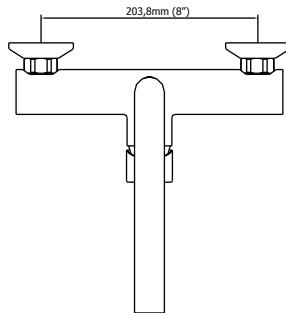

CÓDIGO : 71001100

Mezcladoras de lavadero monocomando a la pared, línea Ocean, colección Artic.

COLECCION : ARTIC

USO : BAÑO

VAINSA
GRIFERÍA Y SANITARIOS

DESCRIPCIÓN

- » Sistema de Disco Cerámico.
- » Perilla metálica.
- » Pico de bronce cromado.
- » Salida de agua con aereador
- » Incluye excéntricos regulables.

MATERIAL

- » Cuerpo de Bronce Estampado.
- » Presión de trabajo 20 - 70 PSI

CAUDAL

CONSUMO STANDARD

CONSULTAR LISTA DE PRECIOS EN LA ZONA DE DESCARGA
PARA INFORMACIÓN DE PRECIOS INGRESAR A WWW.VAINSA.COM
O CONTACTARSE A LOS TELÉFONOS: **604 4646**