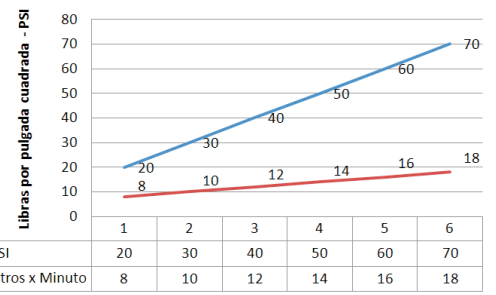

CÓDIGO : 71001100

Mezcladoras de lavadero monocomando a la pared, línea Ocean, colección Artic.

COLECCION : ARTIC

USO : BAÑO

VAINSA
GRIFERÍA Y SANITARIOS

DESCRIPCIÓN

- » Sistema de Disco Cerámico.
- » Perilla metálica.
- » Pico de bronce cromado.
- » Salida de agua con aereador
- » Incluye excéntricos regulables.

MATERIAL

- » Cuerpo de Bronce Estampado.
- » Presión de trabajo 20 - 70 PSI

CAUDAL

CONSUMO STANDARD

CONSULTAR LISTA DE PRECIOS EN LA ZONA DE DESCARGA
PARA INFORMACIÓN DE PRECIOS INGRESAR A WWW.VAINSA.COM
O CONTACTARSE A LOS TELÉFONOS: **604 4646**