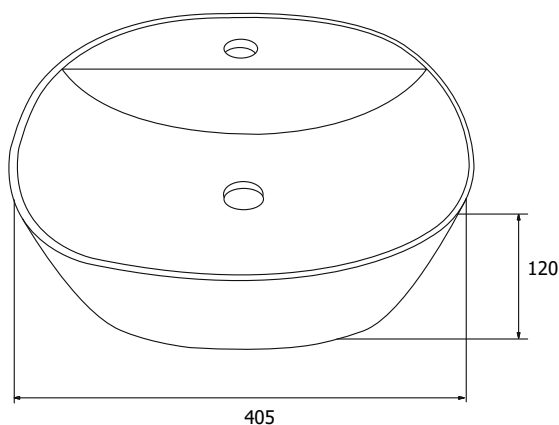

CÓDIGO : 4221SVBW0AQ021

Bowl Aquarius blanco

COLECCIÓN : AQUARIUS

USO : BAÑO

VAINSA
TODA LA VIDA

DESCRIPCIÓN:

- » Bowl de sobreponer.
- » Fabricado en loza vitrificada.
- » Diseño y estilo que armoniza con la grifería
- » Garantía de por vida contra defectos de fabricación en la loza.

NORMAS:

- » ASME A112.19.2/CSA B45.1 (Norma americana para artefactos sanitarios)
- » NTP 239.200 -2017 (Norma técnica Peruana para artefactos de sanitarios de loza)
- Tolerancia: Dimensiones de ≥ 200 mm $\pm 3\%$
Dimensiones de < 200 mm $\pm 5\%$
- » Compatibilidad del desagüe: GR270000
V22506000
V22507000