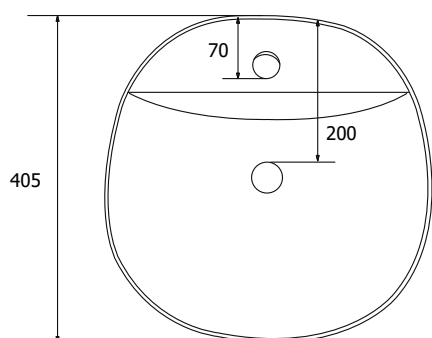

CÓDIGO : 4221SVBW0AQ021

Bowl Aquarius blanco

COLECCIÓN : AQUARIUS

USO : BAÑO

VAINSA
TODA LA VIDA

DESCRIPCIÓN:

- » Bowl de sobreponer.
- » Fabricado en loza vitrificada.
- » Diseño y estilo que armoniza con la grifería
- » Garantía de por vida contra defectos de fabricación en la loza.

NORMAS:

- » ASME A112.19.2/CSA B45.1 (Norma americana para artefactos sanitarios)
- » NTP 239.200 -2017 (Norma técnica Peruana para artefactos de sanitarios de loza)
- Tolerancia: Dimensiones de ≥ 200 mm $\pm 3\%$
Dimensiones de < 200 mm $\pm 5\%$
- » Compatibilidad del desagüe: GR270000
V22506000
V22507000