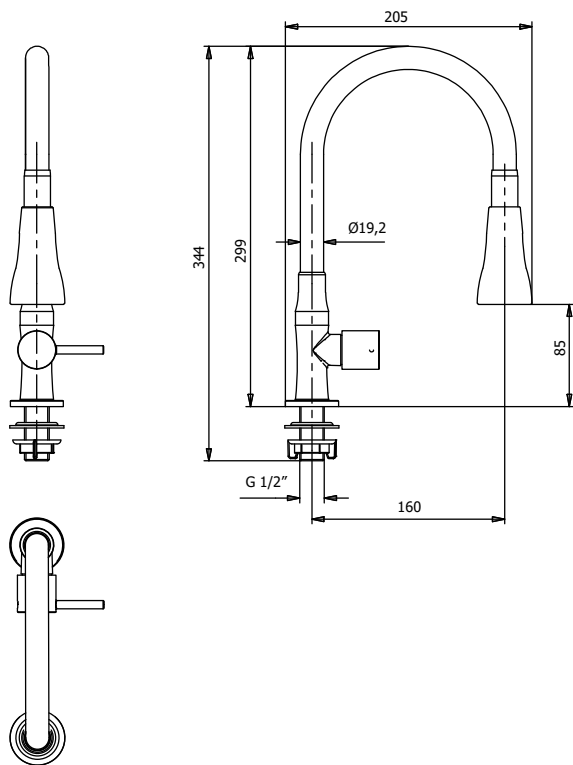

CAUDAL:

CONSULTAR LISTA DE PRECIOS EN LA ZONA DE DESCARGA
PARA INFORMACIÓN DE PRECIOS INGRESAR A WWW.VAINSA.COM
O CONTACTARSE A LOS TELÉFONOS: **604 4646**

www.vainsa.com

/ [vainsa.com](https://www.instagram.com/vainsa.com)

V01

Esas dimensiones y especificaciones están sujetas a cambio sin previo aviso.

VSI INDUSTRIAL S.A.C.
Av. B Sub-Lote A1-3-2-B Urb. Industrial Las Praderas Lurín, Lima Perú RUC: 20555189631
Visita nuestras tiendas VAINSA INNOVA Tlf. 604 4646
Servicio Post Venta Telf.: 616 9500 / servicioclientes@vainsa.com