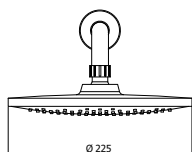

CÓDIGO : 185K2000

Mezcladora de ducha con salida de Morgan colección Line con acabado Duracrom.

COLECCIÓN : LINE
USO : BAÑO

VAINSA
TODA LA VIDA

DESCRIPCIÓN

- » Cabeza de ducha con membrana anti caliche y limitador de presión
- » Rejilla anti-impurezas
- » Sistema de cierre disco cerámico (1/4 de giro)
- » Fijación de perillas a la grifería con tornillo de 3/16" de sistema helicoidal, que previene desajustes.
- » Incluye canutos y cinta teflón para su instalación

MATERIAL

- » Brazo de ducha en bronce cromado
- » Canopla en bronce cromado
- » Cuerpo mezcladora de ducha 2 llaves en bronce estampado.
- » Contra tuerca y niple universal en bronce maquinado.
- » Perilla metálica cromada
- » Cabeza de ducha en ABS cromado.