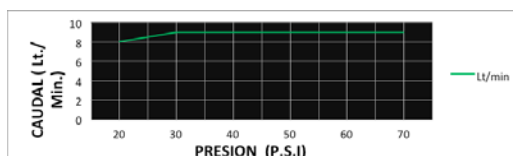

CAUDAL

CONSULTAR LISTA DE PRECIOS EN LA ZONA DE DESCARGA
PARA INFORMACIÓN DE PRECIOS INGRESAR A WWW.VAINSA.COM
O CONTACTARSE A LOS TELÉFONOS: **604 4646**

www.vainsa.com

[f](https://www.facebook.com/vainsa) [i](https://www.instagram.com/vainsa) / [vainsa.com](https://www.vainsa.com)

V02

VSI INDUSTRIAL S.A.C.

Av. B Sub-Lote A1-3-2-B Urb. Industrial Las Praderas Lurín, Lima - Perú RUC: 20555189631 Visita nuestras tiendas VAINSA INNOVA:
La Molina: Av. Javier Prado Este 5271 Camacho / Miraflores: Av. Alfredo Benavides 2412 / Surquillo: Av. Tomás Marsano 397 / SMP: Prol. Tomás Valle 499 - F Ag, 13.
S.J.L: Av. Próceres de la Independencia 1963. Servicio Post Venta Telf.: 616-9528(Griferías) 616-9529(Sanitarios) servicioclientes@vsi-industrial.com

Estas dimensiones y especificaciones están sujetas a cambio sin previo aviso.