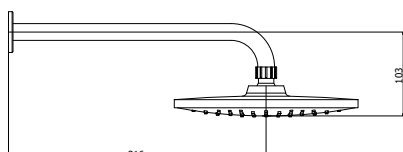

CÓDIGO : 185K2000

Mezcladora de ducha con salida de Morgan colección Line con acabado Duracrom.

COLECCIÓN : LINE
USO : BAÑO

VAINSA
TODA LA VIDA

DESCRIPCIÓN

- » Cabeza de ducha con membrana anti caliche y limitador de presión
- » Rejilla anti-impurezas
- » Sistema de cierre disco cerámico (1/4 de giro)
- » Fijación de perillas a la grifería con tornillo de 3/16" de sistema helicoidal, que previene desajustes.
- » Incluye canutos y cinta teflón para su instalación

MATERIAL

- » Brazo de ducha en bronce cromado
- » Canopla en bronce cromado
- » Cuerpo mezcladora de ducha 2 llaves en bronce estampado.
- » Contra tuerca y niple universal en bronce maquinado.
- » Perilla metálica cromada
- » Cabeza de ducha en ABS cromado.