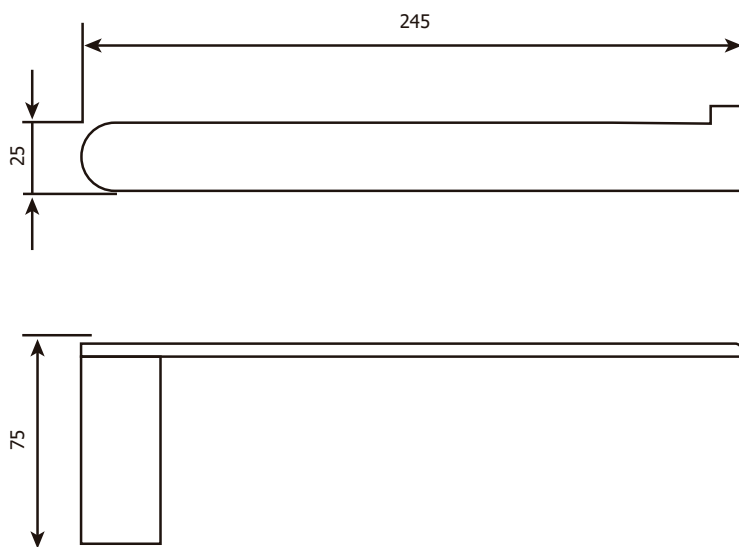

#### MATERIAL

- » Pernos de acero inoxidable.
- » Tarugos PVC.

#### MEDIDAS

- » Alto: 2.5
- » Ancho: 24.5
- » Fondo: 7.5

CONSULTAR LISTA DE PRECIOS EN LA ZONA DE DESCARGA  
PARA INFORMACIÓN DE PRECIOS INGRESAR A [WWW.VAINSA.COM](http://WWW.VAINSA.COM)  
O CONTACTARSE A LOS TELÉFONOS: **604 4646**