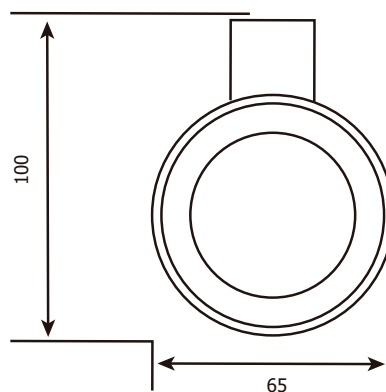

MATERIAL

- » Pernos de acero inoxidable.
- » Tarugos PVC.

INCLUYE

- » Pernos de anclaje en acero inoxidable.
- » Tarugos PVC.

MEDIDAS

- » Alto: 4
- » Ancho: 6.5
- » Fondo: 10

CONSULTAR LISTA DE PRECIOS EN LA ZONA DE DESCARGA
PARA INFORMACIÓN DE PRECIOS INGRESAR A WWW.VAINSA.COM
O CONTACTARSE A LOS TELÉFONOS: **604 4646**