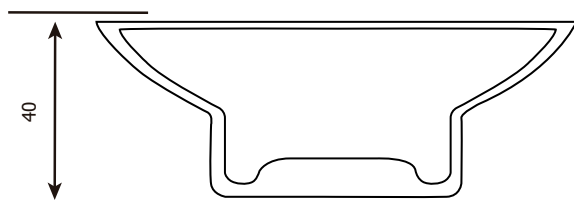

MATERIAL

- » Pernos de acero inoxidable.
- » Tarugos PVC.

INCLUYE

- » Pernos de anclaje en acero inoxidable.
- » Tarugos PVC.

MEDIDAS

- » Alto: 4
- » Ancho: 6.5
- » Fondo: 10

CONSULTAR LISTA DE PRECIOS EN LA ZONA DE DESCARGA
PARA INFORMACIÓN DE PRECIOS INGRESAR A WWW.VAINSA.COM
O CONTACTARSE A LOS TELÉFONOS: **604 4646**