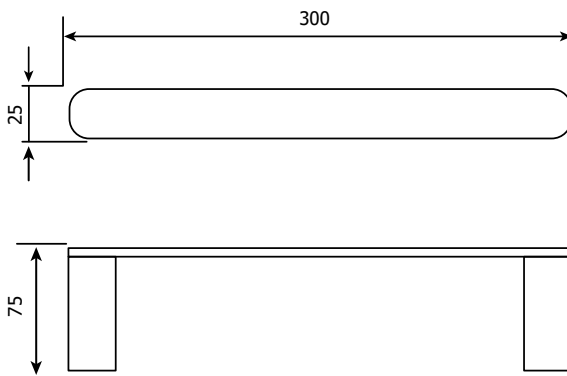

CÓDIGO : 2120BELB0005

TOALLERO DE ANILLO

COLECCIÓN : BELLINI GOLD

USO : BAÑO

VAINSA
TODA LA VIDA

DESCRIPCIÓN

- » Toallera de anillo.
- » Resistente a la corrosión.
- » Gold pulido PVD.

MATERIAL

- » Pernos de acero inoxidable.
- » Tarugos PVC.

INCLUYE

- » Pernos de anclaje en acero inoxidable.
- » Tarugos PVC.

MEDIDAS

- » Alto: 2.5
- » Ancho: 30
- » Fondo: 7.5

CONSULTAR LISTA DE PRECIOS EN LA ZONA DE DESCARGA
PARA INFORMACIÓN DE PRECIOS INGRESAR A WWW.VAINSA.COM
O CONTACTARSE A LOS TELÉFONOS: **604 4646**