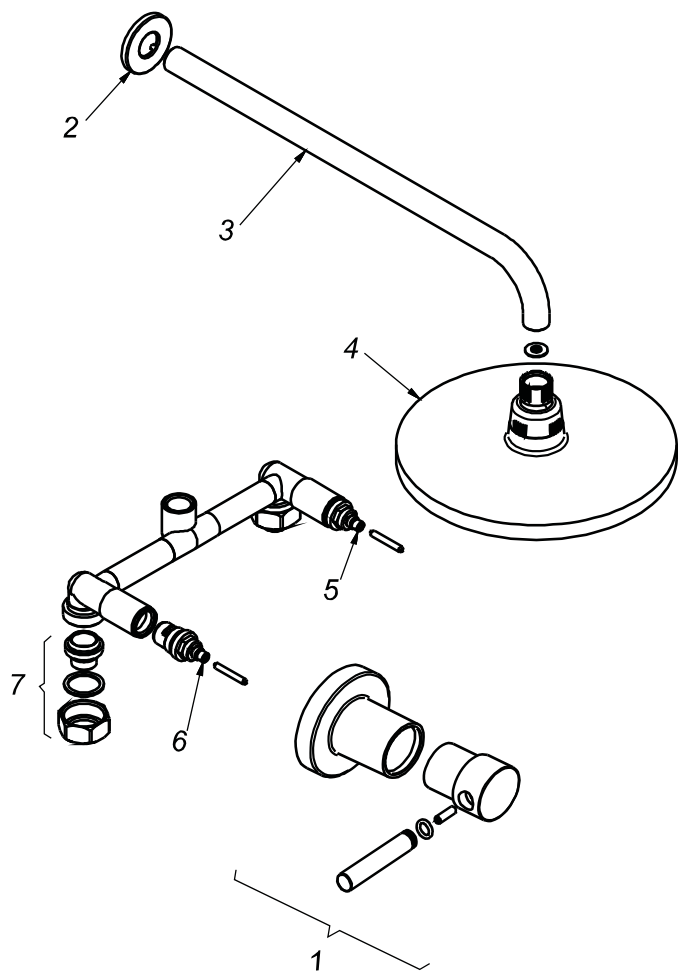

CÓDIGO : 185L4S00

Mezcladora de ducha línea minimalista colección lever con salida española minimalista a la pared 40cm cromo

LÍNEA : MINIMALISTA

COLECCIÓN : LEVER

USO : BAÑO

VAINSA
GRIFERÍA Y SANITARIOS

REPUESTOS

ITEM	CÓDIGO	DESCRIPCIÓN
1	RV155300	Perilla colección LEVER.
2	RV174000	Canopla para salida de ducha.
3	RV265100	Tubo para salida de ducha.
4	RV261800	Cabeza para salida de ducha española minimalista.
5	RV202400	Sistema de cierre G1/2 disco cerámico derecho.
6	RV202700	Sistema de cierre G1/2 disco cerámico izquierdo.
7	RV253700	Kit conexión.