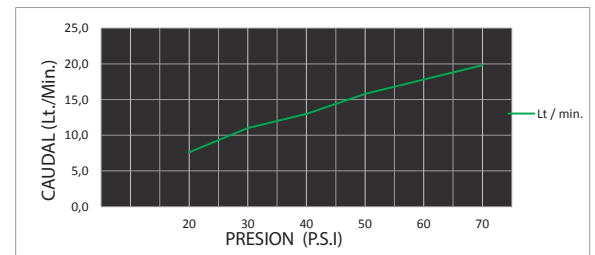

CAUDAL

CONSULTAR LISTA DE PRECIOS EN LA ZONA DE DESCARGA
PARA INFORMACIÓN DE PRECIOS INGRESAR A WWW.VAINSA.COM
O CONTACTARSE A LOS TELÉFONOS: **604 4646**

V02