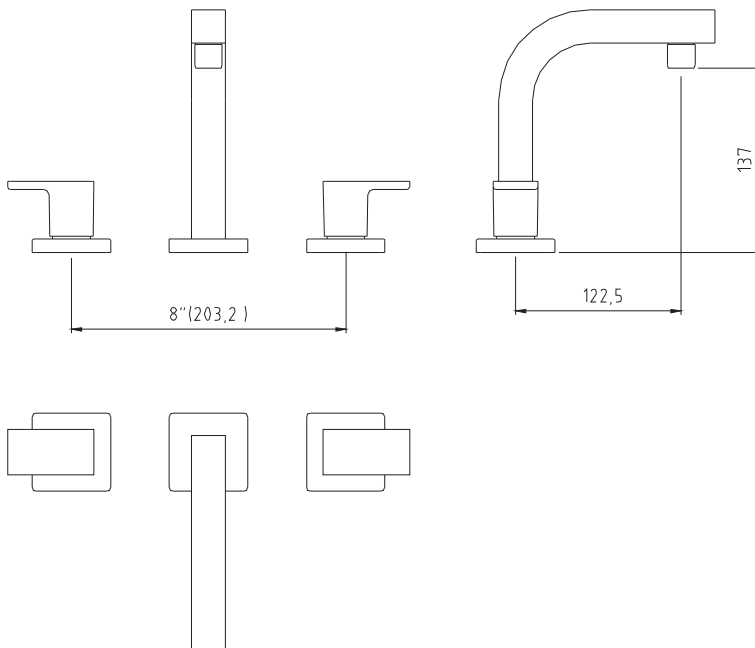

CÓDIGO : 155L6000

Mezcladora de 8" para alvatorio c/pico cuadrado línea Minimalista colección Square cromo s/desagüe automático cromo.

COLECCION : SQUARE

USO : BAÑO

VAINSA
GRIFERÍA Y SANITARIOS

DESCRIPCIÓN

- » Sistema de cierre disco cerámico.
- » Salida de agua con aereador cromado.
- » Perillas en bronce cromado.
- » Pico en bronce cromado.
- » Salida de agua con aereador cromado

MATERIAL

- » Cuerpo laterales en bronce estampado.
- » Presión de Trabajo : 20-70 PSI
- » Conexión G 1/2".