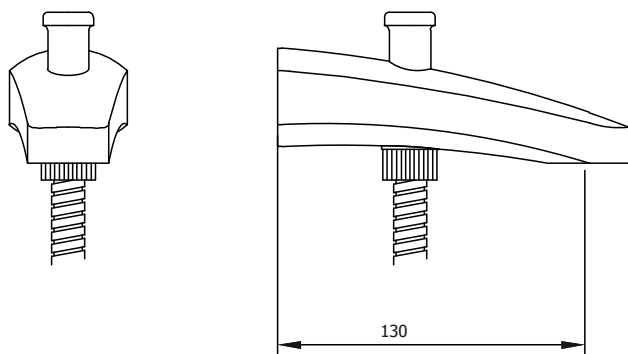

CÓDIGO : RV104000

Pico de tina Nápoles con conexión para ducha teléfono Vainsa

COLECCIÓN : PICOS TINA

USO : BAÑO

VAINSA
TODA LA VIDA

DESCRIPCIÓN

- » Pico de tina con rompechorro interno.
- » Producto en acabado DURACROM, único y exclusivo de marca Vainsa, realza la estética y asegura mantener un fino acabado en el tiempo.
- » Sistema de desviación manual compatible con mezcladoras monocomando y/o bimando.
- » Conexión al punto de salida NPT 1/2", compatible con todo tipo de duchas teléfono y/o duchas bidet.
- » Presión adecuada de trabajo: 20 – 70 PSI.
- » Conexión al punto de agua NPT 1/2".

MATERIAL

- » Cuerpo de bronce estampado y soldado inoxidable.
- » Pico tina de bronce con exclusivo acabado DURACROM.

CAUDAL

- » Min: 7.0 lpm (1.84 gpm) - Max: 15.0 lpm (3.96 gpm)
- » Presión de prueba: 20 psi – 70 psi